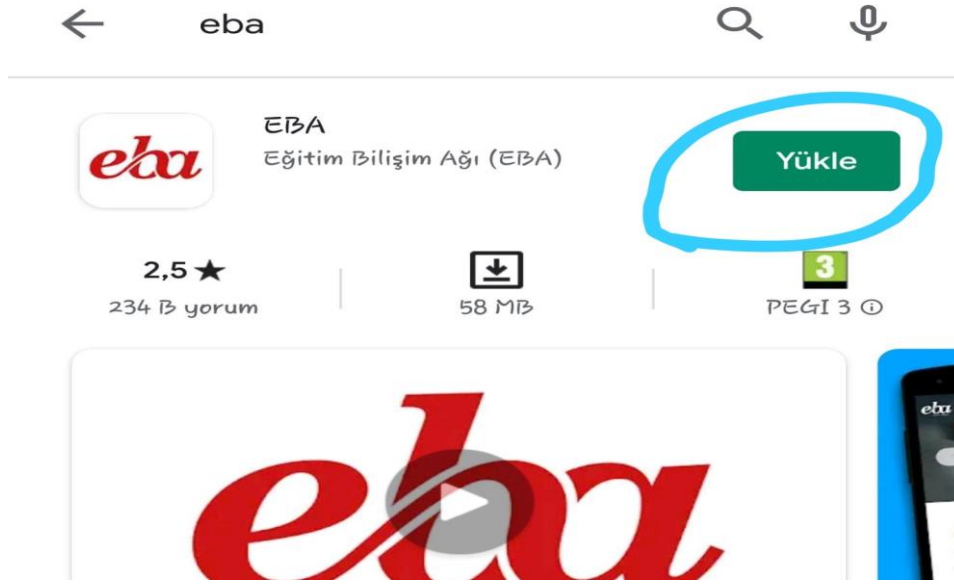

KARTAL ORTAOKULU

eba

**EBA CANLI
DERSE NASIL
GIRILIR?**

detaylı anlatım!

1. Cihazınızdaki "Google Play Store" uygulamasına tıklayın. Ara kısmına "EBA" yazıp "yükle" butonuna basınız.

2. Telefona veya tabletinize inmiş olan EBA uygulamasına tıklayınca karşımıza "Eba Anasayfa" gelecektir. Burada aşağı kısımda yer alan EBA'ya devam et " Öğrenci " kısmına tıklıyoruz.

3. Tıkladıktan sonra karşımıza T.C kimlik numarası ve şifre ekranı çıkacaktır. Burayı doldurarak giriş yapınız.

eba | ÖĞRENCİ

Giriş yapacağınız uygulama: EBA
https://www.eba.gov.tr

EBA Hesabı ile Giriş Yap